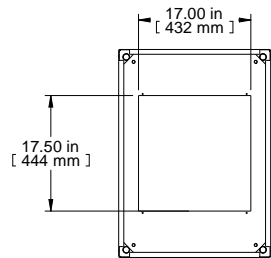

TOP VIEW

L.S. VIEW

FRONT VIEW

R.S. VIEW

ISOMETRIC

BOTTOM VIEW
BOTTOM OPENING

PART NUMBERS

C3F196331CG1 PAINTED CONTEMPRA GRAY TEXTURED

NOTES

Welded Assembly.
Bottom cover plate included.
See Hammond Website for Frame Accessories.

Français

Pour tous les détails sur nos produits, svp veuillez consulter notre site www.hammondmfg.com

Data subject to change without notice. Isometric drawing not to scale.
Les données sont sujettes à changement sans préavis.