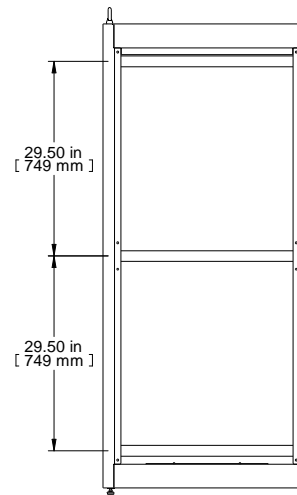

TOP VIEW

L.S. VIEW

FRONT VIEW

R.S. VIEW

ISOMETRIC

BOTTOM VIEW
BOTTOM OPENING

PART NUMBERS

C3F196331CG1 PAINTED CONTEMPRA GRAY TEXTURED

NOTES

Welded Assembly.
Bottom cover plate included.
See Hammond Website for Frame Accessories.

Français

Pour tous les détails sur nos produits, svp veuillez consulter notre site www.hammondmfg.com

Data subject to change without notice. Isometric drawing not to scale.
Les données sont sujettes à changement sans préavis.