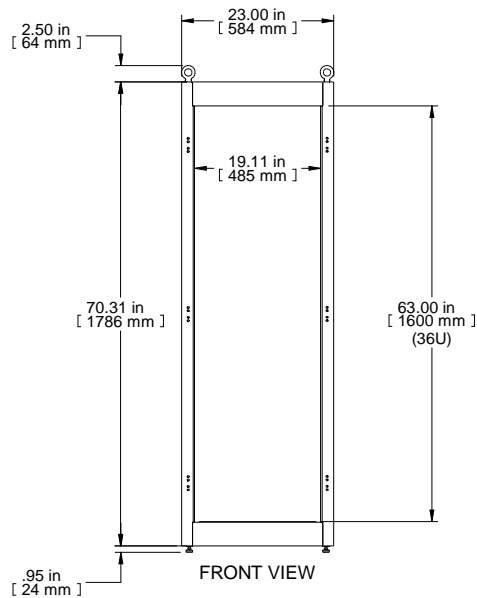

TOP VIEW

L.S. VIEW

FRONT VIEW

R.S. VIEW

ISOMETRIC

BOTTOM VIEW
BOTTOM OPENING

PART NUMBERS

C3F196331CG1 PAINTED CONTEMPRA GRAY TEXTURED

NOTES

Welded Assembly.
Bottom cover plate included.
See Hammond Website for Frame Accessories.

Français

Pour tous les détails sur nos produits, svp veuillez consulter notre site www.hammondmfg.com

Data subject to change without notice. Isometric drawing not to scale.
Les données sont sujettes à changement sans préavis.