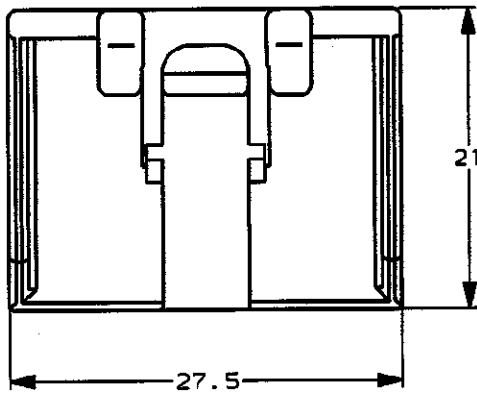

/auto2/new/u.c99-0081 u.customer/s.c-316372

NUMBER C-316372
 METRIC
 三角法 (3rd ANGLE PROJECTION)

単位: 毫米 DIMENSIONS IN MM. DO NOT SCALE PRINT

△ APPLY TO 6/24 CIRCUITS
 △ 6/24回路のみ適用

△ 179008 △ 175267 (Au) 175265 175266 (Au)	353110 316370	淡灰 LIGHT GRAY	316372-6
適用端子型番 APPLICABLE CONTACT PART NUMBER	嵌合相手型番 MATING HOUSING PART NUMBER	色 COLOR	型番 PART NUMBER

Copyright ©1995 AMP (Japan), LTD. ALL RIGHTS RESERVED.				Copyright ©1995 AMP (Japan), LTD. ALL RIGHTS RESERVED.				AMP 日本エー・エム・ピー株式会社 Tokyo, Japan					
一般公差 (GENERAL TOLERANCE)				PRODUCT SPEC 部品規格				INSPECTION SHEET 取扱説明書					
10以下: ±0.2 10超〜30以下: ±0.25 30超〜100以下: ±0.3 角 度: ±3°				108-5452				411-5761					
材料 (MATERIAL)				PBT				仕上げ (FINISH)					
A 最高承認 (REVISED)		ES MT		7/29/99		尺 (SCALE)		LOC		番号 (No.)		REV. SHEET	
O 承認 (RELEASED)		YK TS		7/29/96		2-1		A		J		C-316372	
LTR 変更 (REVISION RECORD)		DR		CHK		DATE						A 1 OF 1	
DR. Y. KAKITANI		7/29/96		DE. Y. KAKITANI		7/29/96		名称 (NAME) .040II SRS MULTI-LOCK CONN. 24Pos. PLUG ASSY (R)					
CHK. T. SAGAWA		7/29/96		APP. K. ODA		7/29/96		.040II シリーズ マルチロック コネクタ					
								24極 プラグハウジング アッセンブリ (R)					