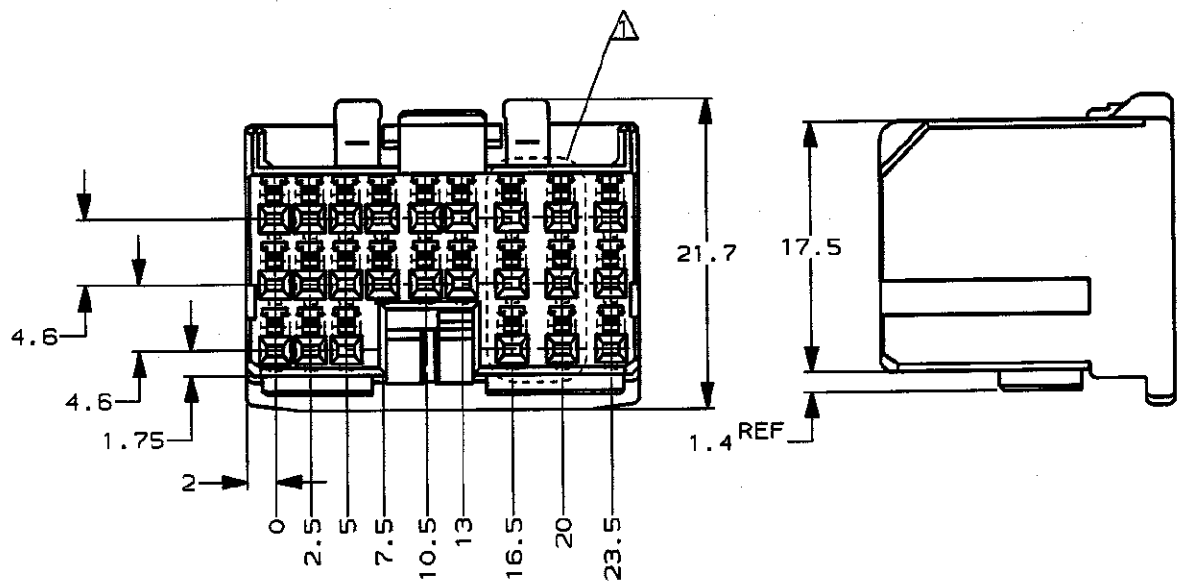

/auto2/new/u.c99-0081 u.customer/s.c-316372

NUMBER C-316372
 METRIC
 三角法 (3rd ANGLE PROJECTION)

単位: 毫米 DIMENSIONS IN MM. DO NOT SCALE PRINT

△ APPLY TO 6/24 CIRCUITS
 △ 6/24回路のみ適用

△ 179008 △ 175267 (Au) 175265 175266 (Au)	353110 316370	淡灰 LIGHT GRAY	316372-6
適用端子型番 APPLICABLE CONTACT PART NUMBER	嵌合相手型番 MATING HOUSING PART NUMBER	色 COLOR	型番 PART NUMBER

Copyright ©1995 AMP (Japan), LTD. ALL RIGHTS RESERVED.				Copyright ©1995 AMP (Japan), LTD. ALL RIGHTS RESERVED.				AMP 日本エー・エム・ピー株式会社 Tokyo, Japan					
一般公差 (GENERAL TOLERANCE)				PRODUCT SPEC 部品規格				INSPECTION SHEET 取扱説明書					
10以下: ±0.2 10超〜30以下: ±0.25 30超〜100以下: ±0.3 角 度: ±3°				108-5452				411-5761					
材料 (MATERIAL)				PBT				仕上げ (FINISH)					
A 最高承認 (REVISED)		ES MT		7/29/99		尺 (SCALE)		LOC		番号 (No.)		REV. SHEET	
O 承認 (RELEASED)		YK TS		7/29/96		2-1		A		J		C-316372	
LTR 変更 (REVISION RECORD)		DR		CHK		DATE						A 1 OF 1	
DR. Y. KAKITANI		7/29/96		DE. Y. KAKITANI		7/29/96		名称 (NAME) .040II SRS MULTI-LOCK CONN. 24Pos. PLUG ASSY (R)					
CHK. T. SAGAWA		7/29/96		APP. K. ODA		7/29/96		.040II シリーズ マルチロック コネクタ					
								24極 プラグハウジング アッセンブリ (R)					